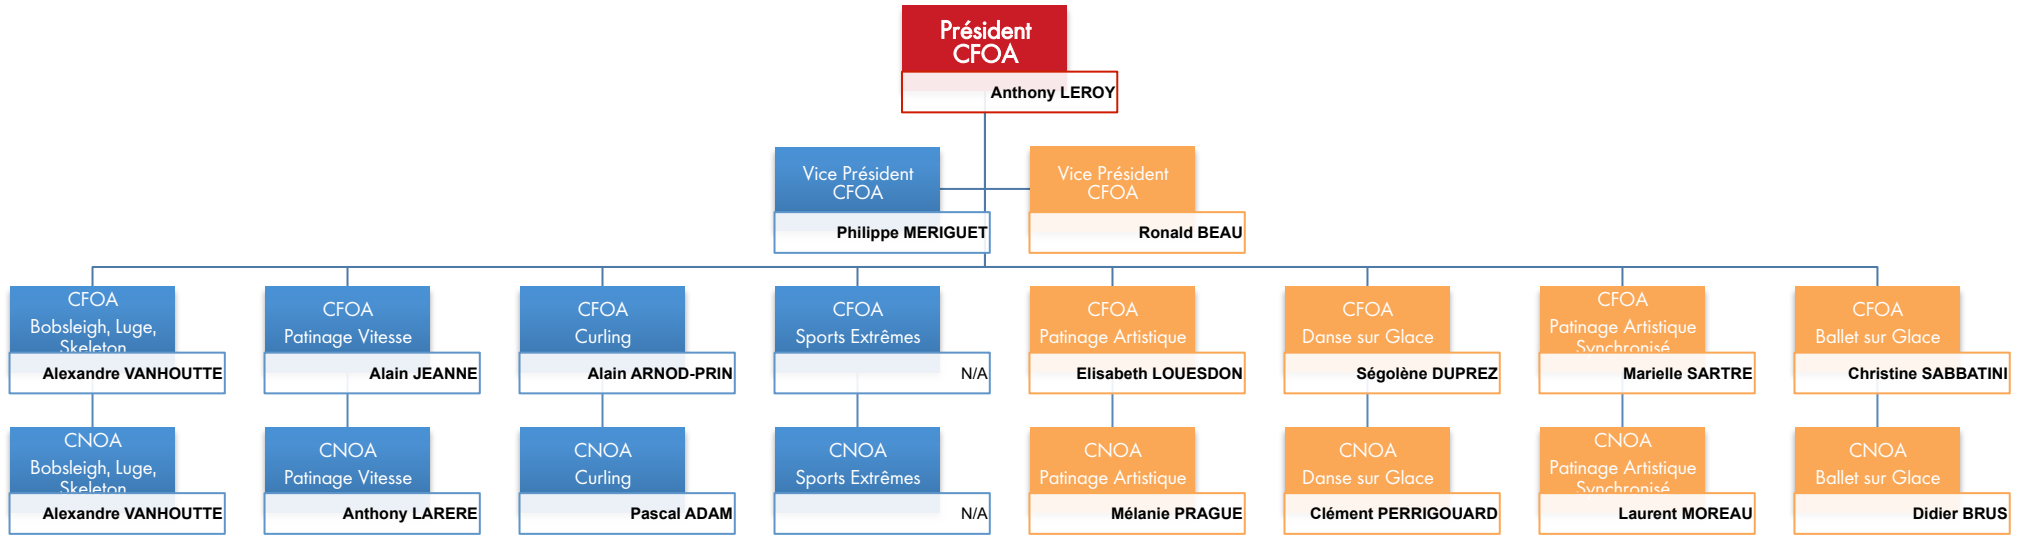

ORGANIGRAMME CFOA-CNOA-CROA / 2018-2022

Disciplines d'expression
 Disciplines de vitesse, d'adresse et de descente

CFOA : Commission Fédérale des officiels d'arbitrage
 CNOA : Commission Nationale des officiels d'arbitrage
 CROA : Commission Régionale des officiels d'arbitrage

ORGANIGRAMME CFOA-CNOA-CROA / 2018-2022

CROA LIGUE AUVERGNE RHONE ALPES

Anne-Lise SALLES	Patinage artistique
Francois SOUBIRAN	Danse sur Glace
Marielle SARTRE	Patinage artistique synchronisé
Mélanie LAMBERT	Ballet sur glace
Bernard FAURE	Patinage de vitesse
Alexandre VANHOUTTE	Bobsleigh, Luge, Skeleton
Alain ARNOD-PRIN	Curling